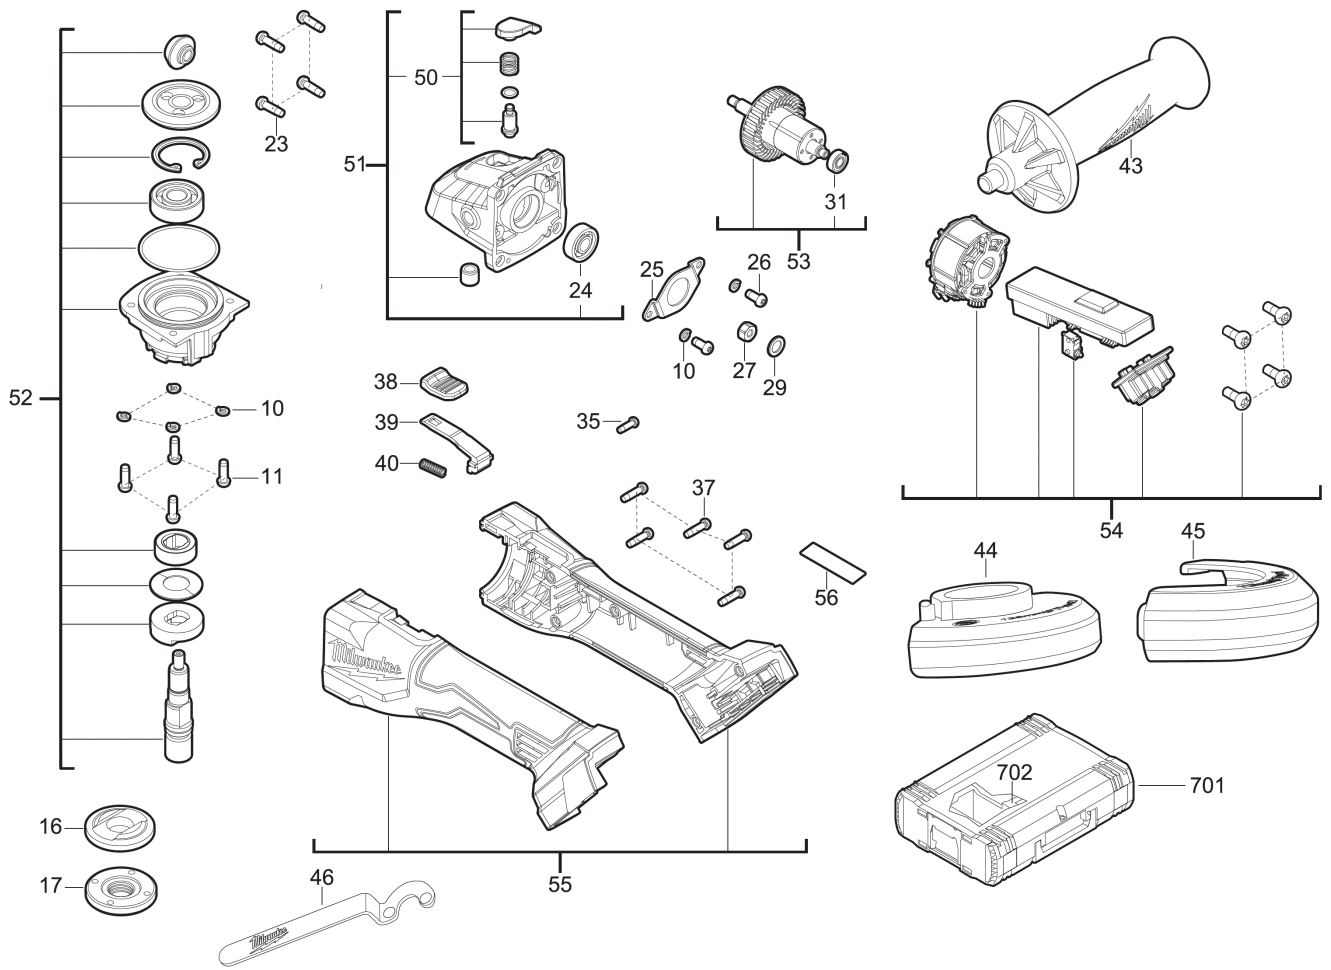

M18BLSAG125X-0 BRAKING ANGLE GRINDER XXX

4933492643 - M18BLSAG125X-0 - 4000497215

Position	Quantity	Description	Part number	EAN
0010 1	6	PROTECTION WASHER	680866003	4002395823895
0011 2	4	SCREW	4931435150	4002395859948
0016 3	1	FLANGE	4931479268	4058546385835
0017 4	1	FLANGE NUT	4931441309	4002395887699
0023 5	4	SCREW	660024030	4002395826957
0024 6	1	BALL BEARING	4931448373	4002395250769
0025 7	1	RETAINER	4931479269	4058546385842
0026 8	2	SCREW	660165015	4002395849826
0027 9	1	NUT	671686001	4002395824526
0029 10	1	WASHER	4931479270	4058546385859
0031 11	1	BALL BEARING	4931495379	4058546490478
0035 12	1	SCREW	4931436686	4002395258260
0037 13	5	SCREW	660031017	4002395825189
0038 14	1	SLIDER	4931479272	4058546385873
0039 15	1	SPRING	4931479273	4058546385880
0040 16	1	SLIDE	4931495390	4058546490584
0043 17	1	AUXILIARY HANDLE	4931435001	4002395855902
0044 18	1	GUARD	4931479287	4058546386023
0045 19	1	CUTTING GUARD	4931479288	4058546386030
0046 20	1	SPANNER M14	632145002	4002395823727
0050 21	1	LOCK COMPLETE	4931495381	4058546490492
0051 22	1	GEAR BOX	4931495382	4058546490508
0052 23	1	SPINDLE KIT	4931495383	4058546490515
0053 24	1	ARMATURE	4931495384	4058546490522
0054 25	1	ELECTRONIC	4931495385	4058546490539
0055 26	1	HOUSING	4931495386	4058546490546
0056 27	1	RATING PLATE	4931495391	4058546490591
0701 28	1	HD Box 1 - 1pc	4932453385	4002395146376
0702 29	1	INSERT	4931495388	4058546490560